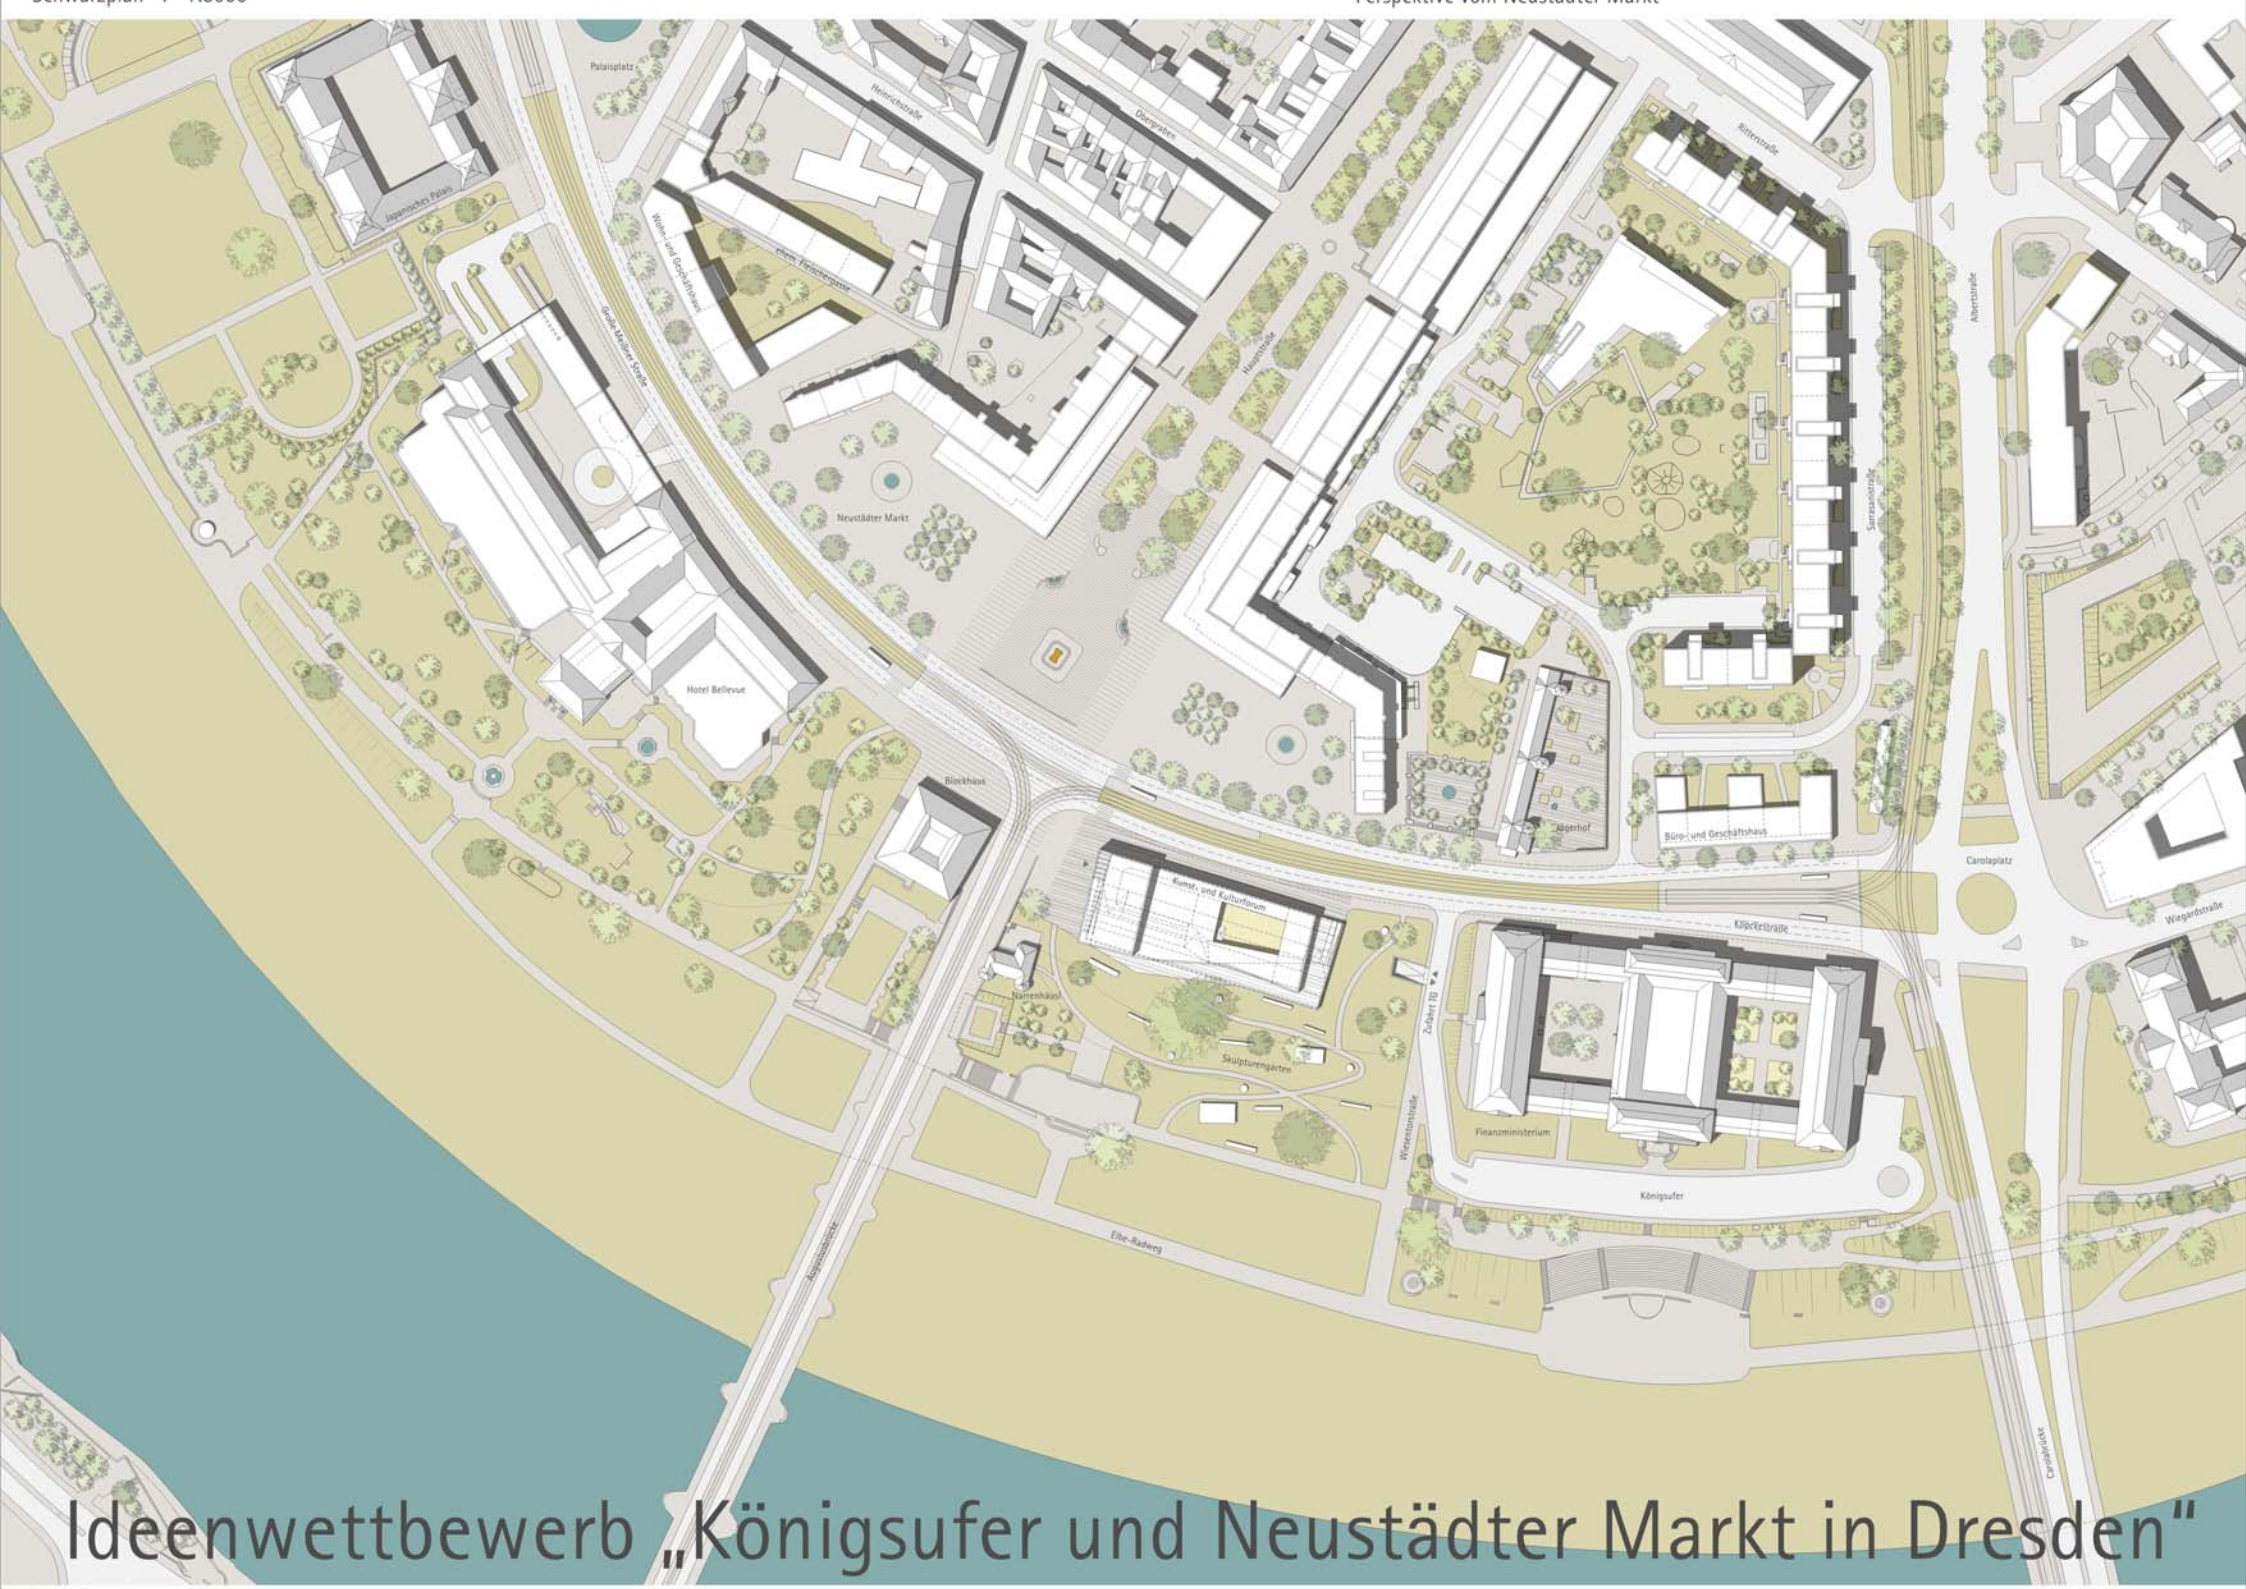

Schwarzplan | 1:5000

Perspektive von der Augustusbrücke/ Brühl'schen Terrasse

Perspektive vom Neustädter Markt

# Ideenwettbewerb „Königsufer und Neustädter Markt in Dresden“

Lageplan | 1:1000

Ansicht vom Fluss | 1:500