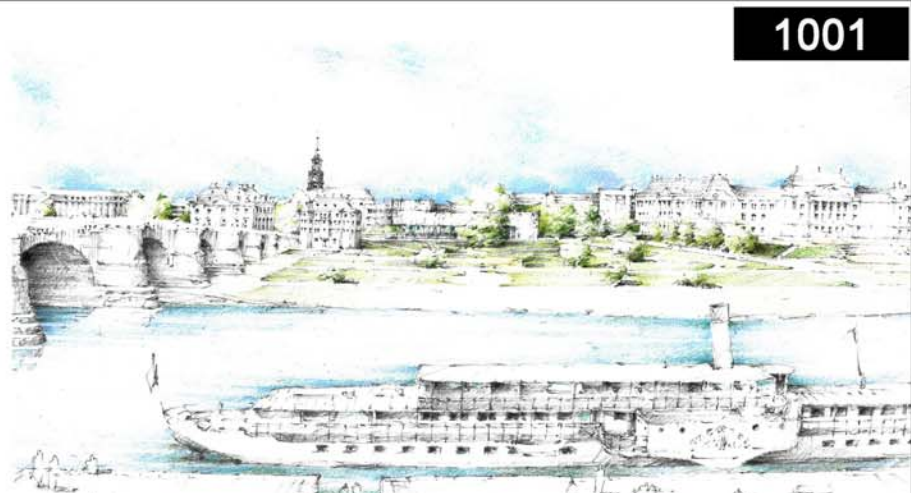

Schwarzplan | 1:5000

Perspektive von der Augustusbrücke/ Brühl'schen Terrasse

Perspektive vom Neustädter Markt

# Ideenwettbewerb „Königsufer und Neustädter Markt in Dresden“

Lageplan | 1:1000

Ansicht vom Fluss | 1:500