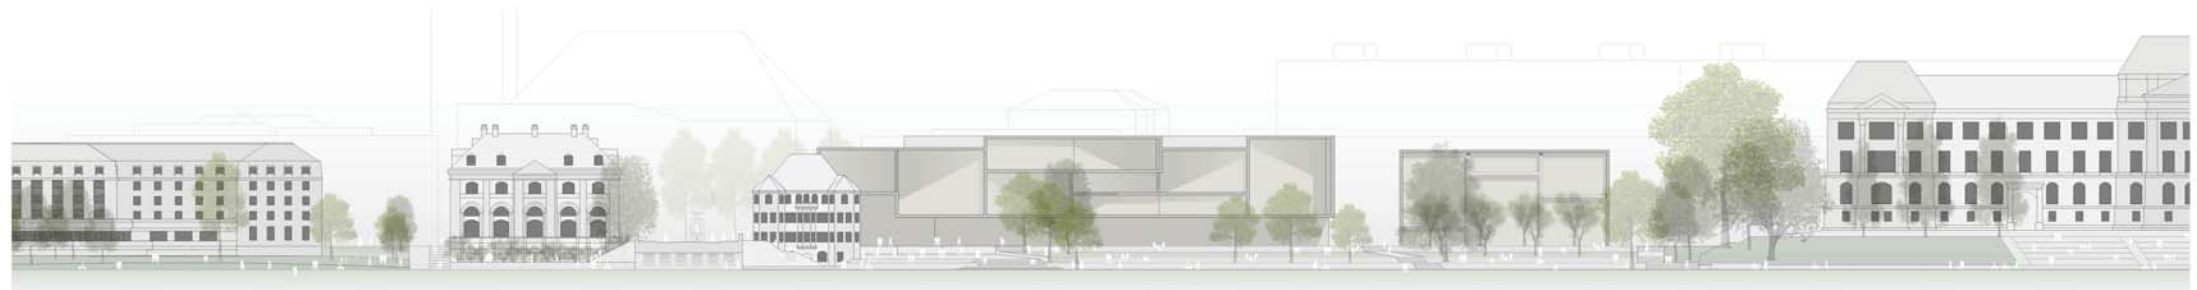

SCHWARZPLAN | 1:5000

PERSPEKTIVE STANDORT AUGUSTUSBRÜCKE

VOGELPERSPEKTIVE

PERSPEKTIVE STANDORT NEUSTÄDTER MARKT

LAGEPLAN | 1:1000

ANSICHT / MONTAGE | 1:500