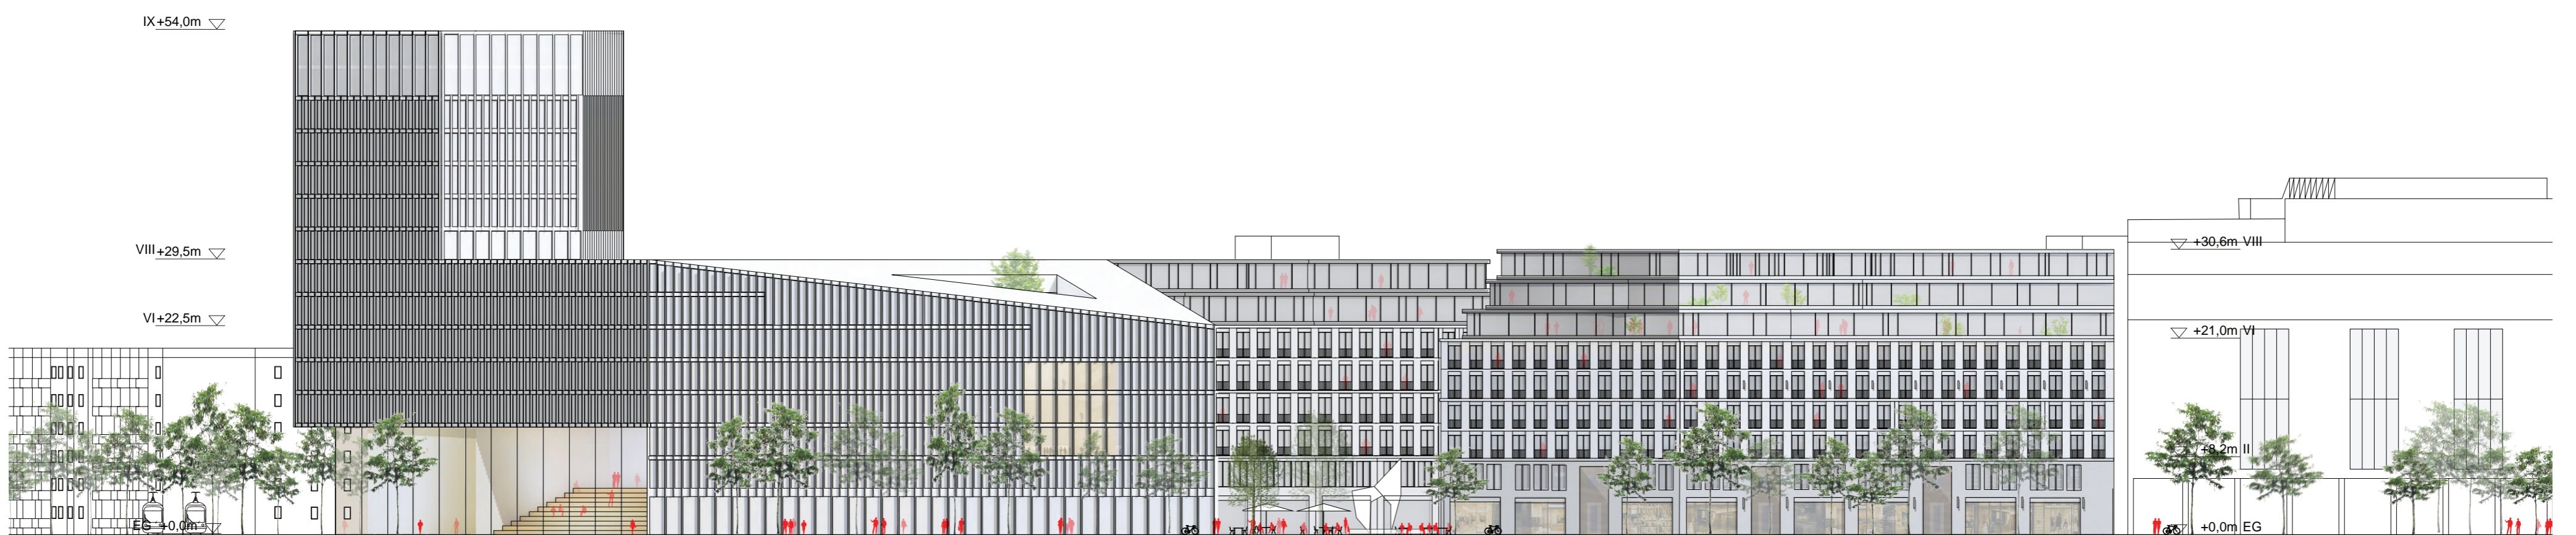

Hochwertige informelle Stadtroute

Kette von bedeutenden Gebäuden am Ring

Klare Baukanten mit passendem Akzent

Originalplan

VERBINDEnde STADTPASSAGE
 ÖFFENTLICHE QUALITÄT
 WASSERSPIEL
 GRÜNER INNENHOF
HOCHWERTIGER PLATZ
 AUFENTHALTSBEREICHE
 GRÜNE TERRASSEN
URBANES PROGRAMM
 Zusätzliche Qualitäten

Dynamischer städtebaulicher Entwurf

Transformation des bestehenden Plans mit zusätzlichen Qualitäten

FASSADE WAISENHAUSSTRASSE 1-500

FASSADE ST. PETERSBURGERSTRASSE 1-500